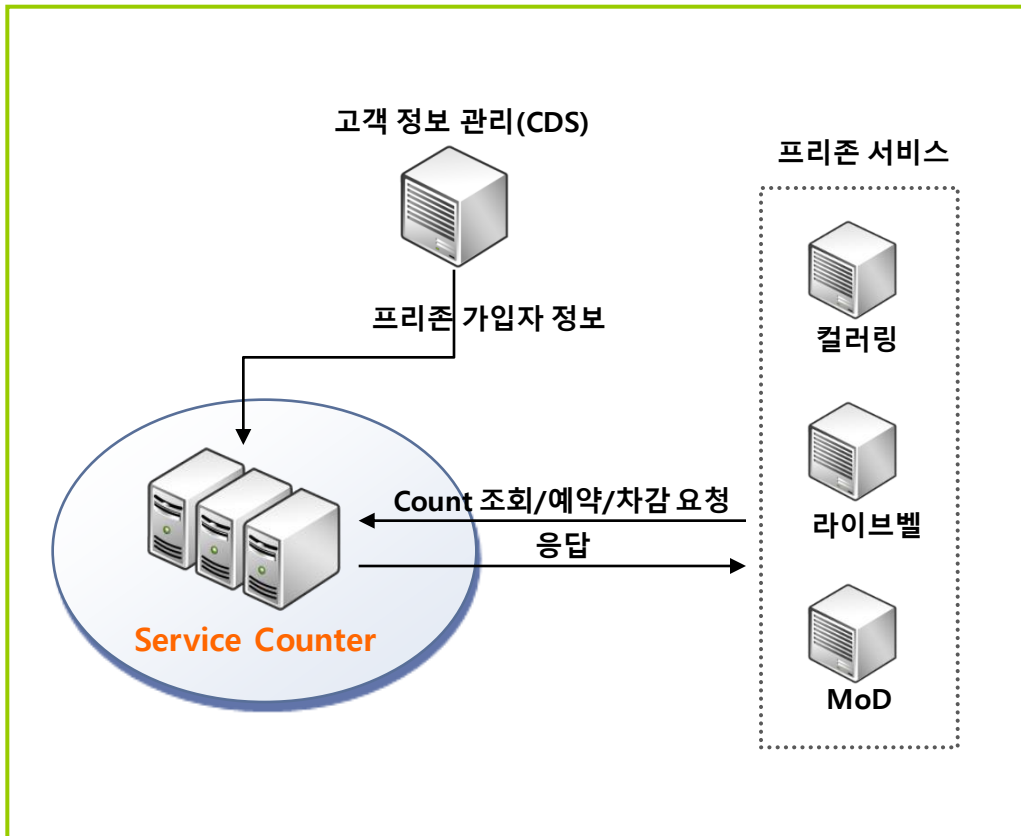

### 3. 주요사업 내용 - SKT 프리존 서비스 카운터 구조개선

프리존 뮤직서비스를 대상으로 하며, 해당 서비스(컬러링, 라이브벨, MoD)내의 한도(Count)를 통합 관리 하며, 서비스 Node(CP)들과의 연동을 통해 카운트 관리 기능 제공을 주-목적으로 한다. 또한 서비스 사용에 대한 한도 조회/예약/차감 및 오류 상황에 대한 예외 처리 기능을 제공합니다.