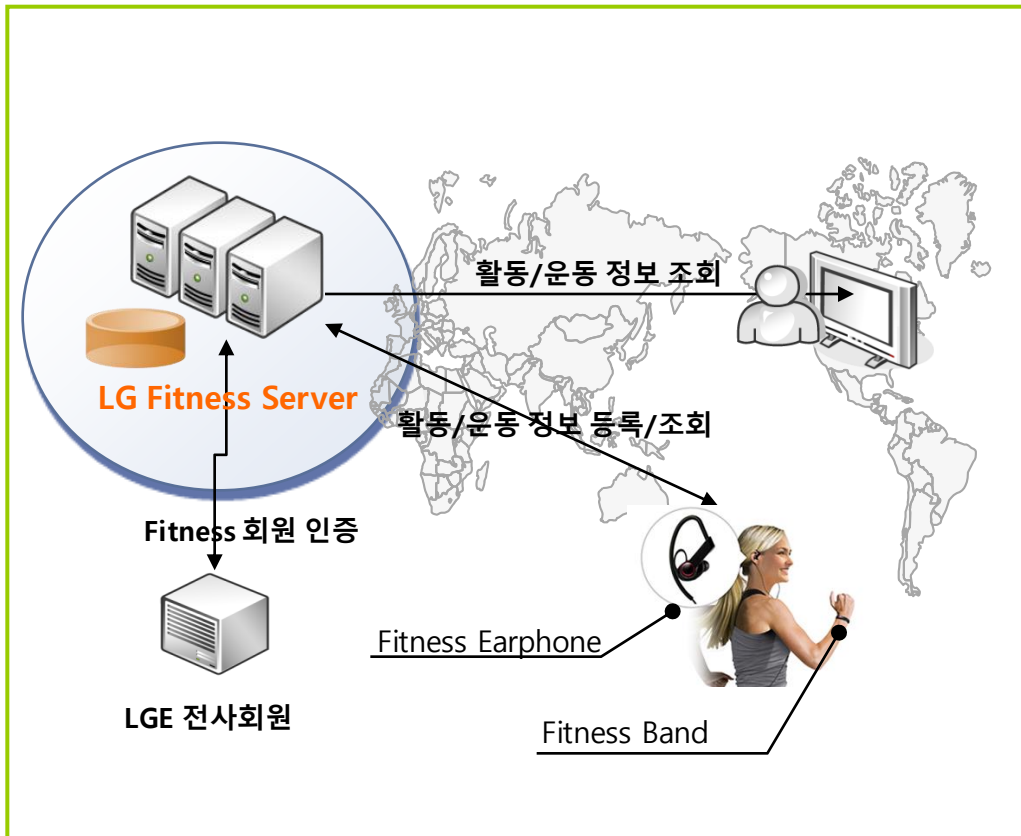

3. 주요사업 내용 - LGE Fitness 서비스 플랫폼 구축

LG Fitness Server는 Fitness Band/Earphone 등에서 App을 통해 수집된 활동/운동 정보(운동시간, Step수, 소모 칼로리 등)를 DB에 저장하고 가공하여 Multi-Platform(TV, Mobile 등) 상의 Device로 사용자에게 제공하는 서버 플랫폼을 구축하였습니다.

▪ 사용자/인증 기능

- 사용자 등록
- 사용자 Device 등록/조회
- Fitness 고객 인증
- 로그인 Session 인증

▪ 활동/운동/목표 관리

- 활동 정보(활동유형, 걸음 수, 거리 등) 등록/조회
- 운동 정보(GPS, 구간기록, 운동심박수 등) 등록/조회
- 일 목표 소모 칼로리 등록
- 목표 심박수 등록/조회
- 목표 VO2max(최대산소섭취량) 등록/조회
- 통계 정보(일별 목표 도달량, 운동 시간대별 패턴 조회 등) 조회

▪ Admin 기능

- 공지 사항 관리
- E-Mail 문의/답변 관리