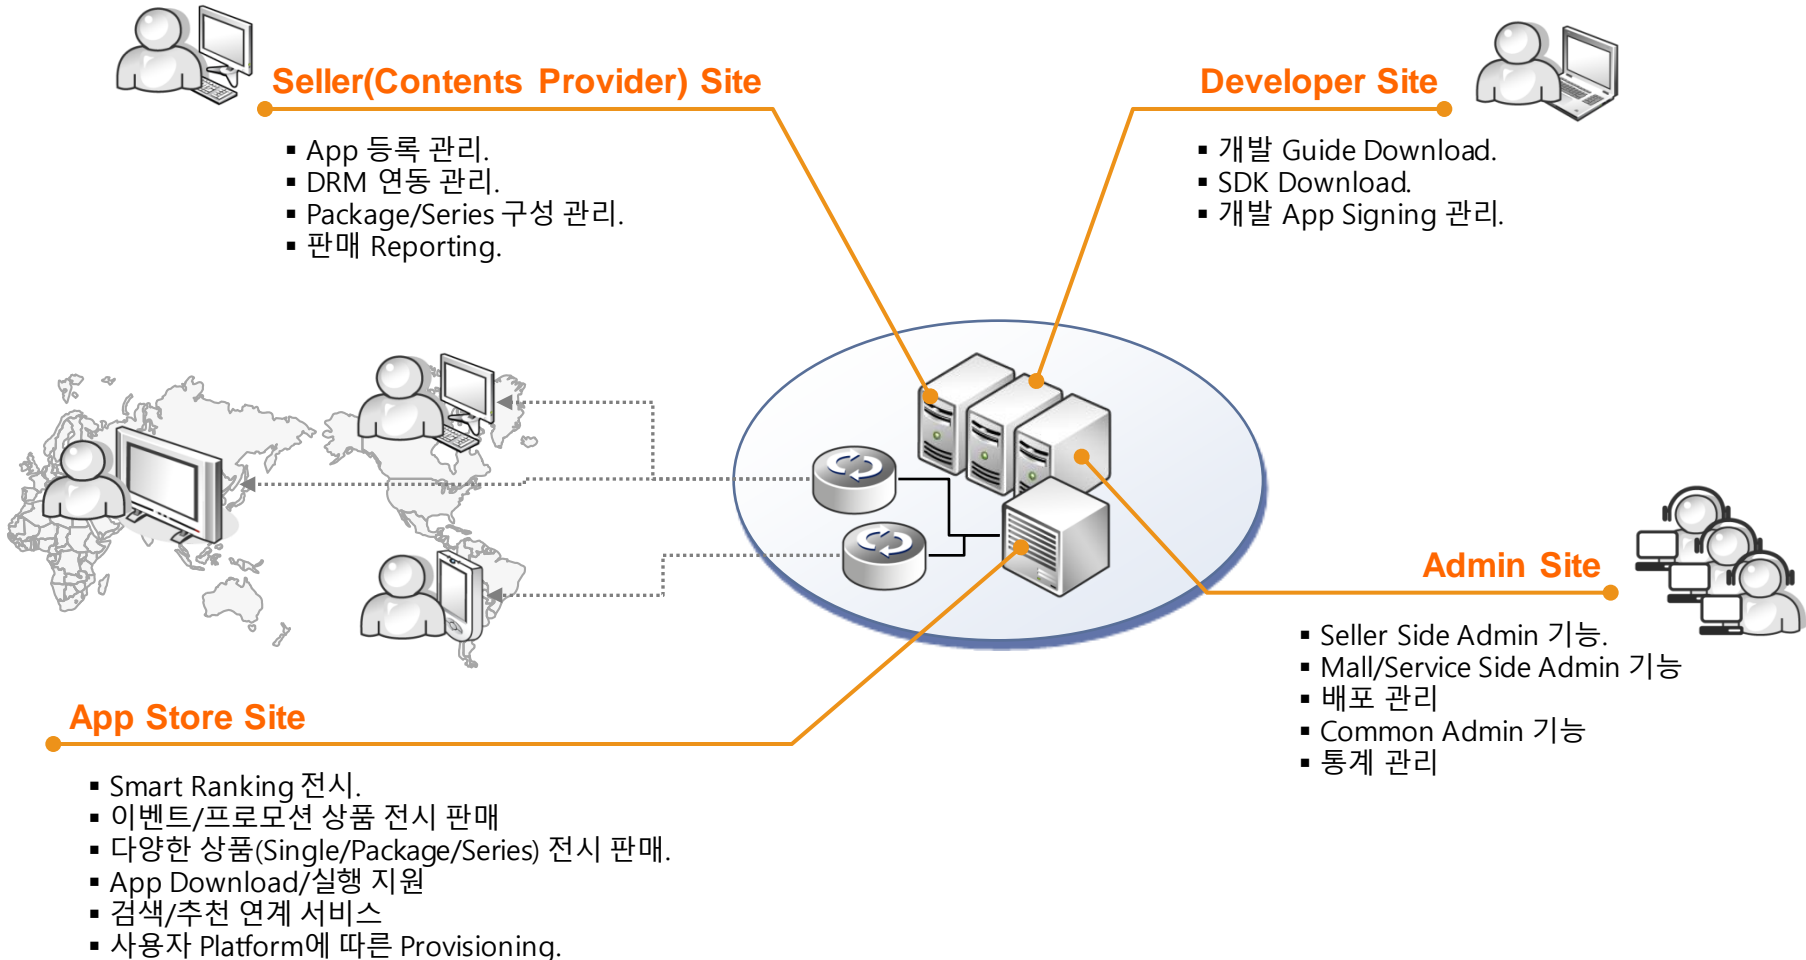

### 3. 주요사업 내용 - 액션마법사 게임 서비스 런칭

Action Wizard는 페이스북을 연동한 횡 스크롤 슈팅 게임으로 다양한 아이템과 친구와의 랭킹 서비스를 제공합니다. 구글 마켓에서 "페이스북 게임 액션마법사"로 검색/설치가 가능합니다. 앱 개발/디자인/게임 시나리오/게임 서버 구축/게임 퍼블리싱을 순수 코드빈 기술력으로 수행하였습니다.

구글 플레이 : <https://play.google.com/store/apps/details?id=org.cocos2dx.ActionWizard>

### 3. 주요사업 내용 - LGE SDP App Store 구조개선

다양해지는 TV Device 스펙에 맞게 앱 등록 체계를 세분화하고 관리하기 위하여 DB/서비스 구조개선작업을 수행 하였습니다.