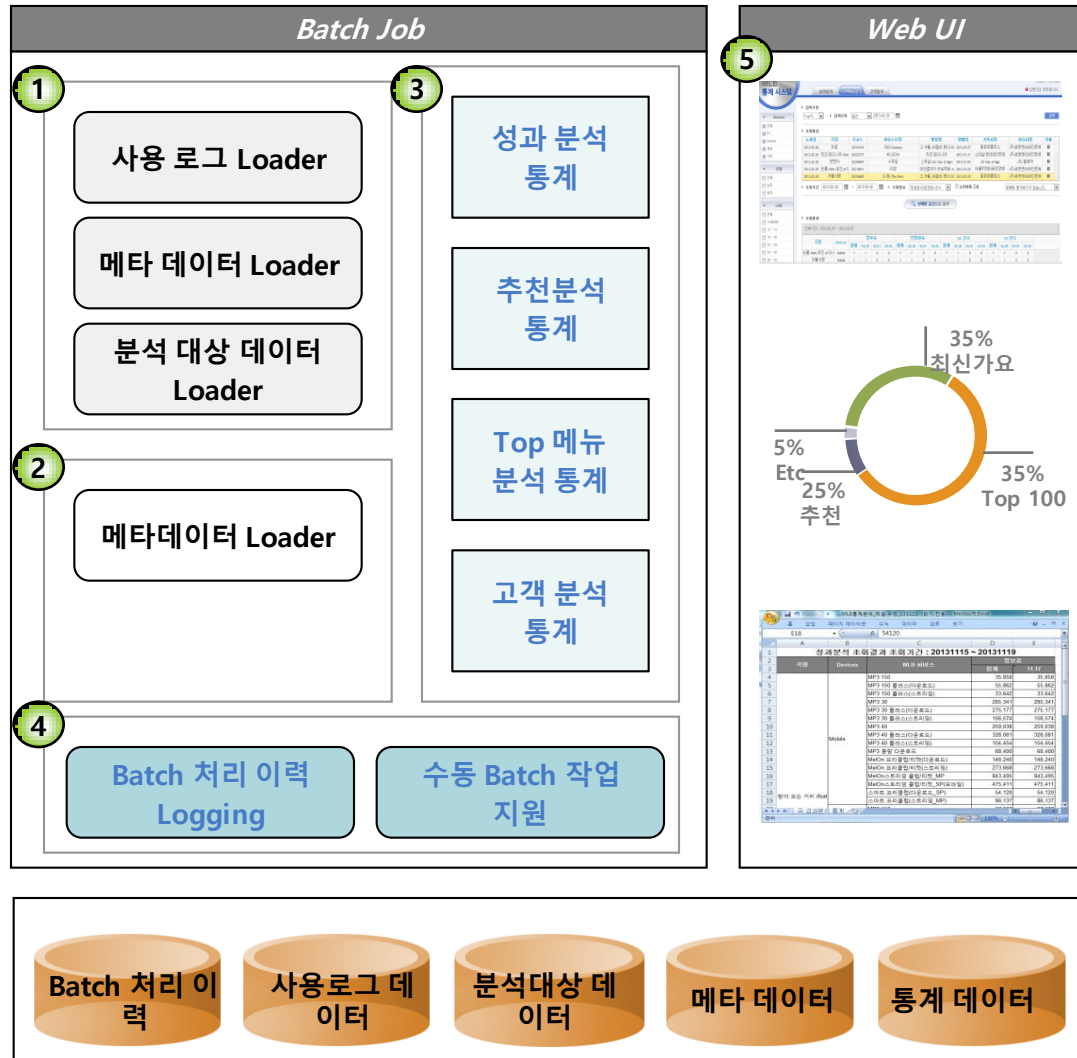

3. 주요사업 내용 - 멜론 통계시스템 구축

Melon 통계 고도화 서비스는 기존 단순 매출 통계를 넘어서 Top메뉴/추천메뉴 등의 매출 및 정산정보 통계와 고객의 곡 추가구매와 같은 구매 패턴을 조회할 수 있는 통계 시스템을 구축하였습니다.

1. **1 멜론 데이터 Loader**

   멜론에서 제공하는 사용 Log, 곡/음반 등의 메타 데이터, 추천/Top100등의 분석 대상 데이터 File 을 DB에 Load한다.
2. **2 메타 데이터 Loader**

   기획사/권리사 등의 분석 대상 메타데이터, 매출 Top 1000등의 분석 대상 데이터를 DB에 Load한다.
3. **3 통계 데이터 생성**

   멜론과 MLB에서 Load된 데이터를 기준으로 성과 분석/추천분석/Top메뉴 분석/고객분석 통계 데이터를 생성한다.
4. **4 배치 공통 기능**

   운영기능 강화를 위해 Batch Job의 처리 시간등의 이력정보와 특정일 지정 수동 Batch 작업 수행 기능을 지원한다.
5. **5 통계 UI**

   배치 통계에서 생성된 통계 데이터를 기준으로 성과분석/추천분석/Top 메뉴분석/고객분석 정보를 다양한 View를 통해 사용자에게 제공한다.